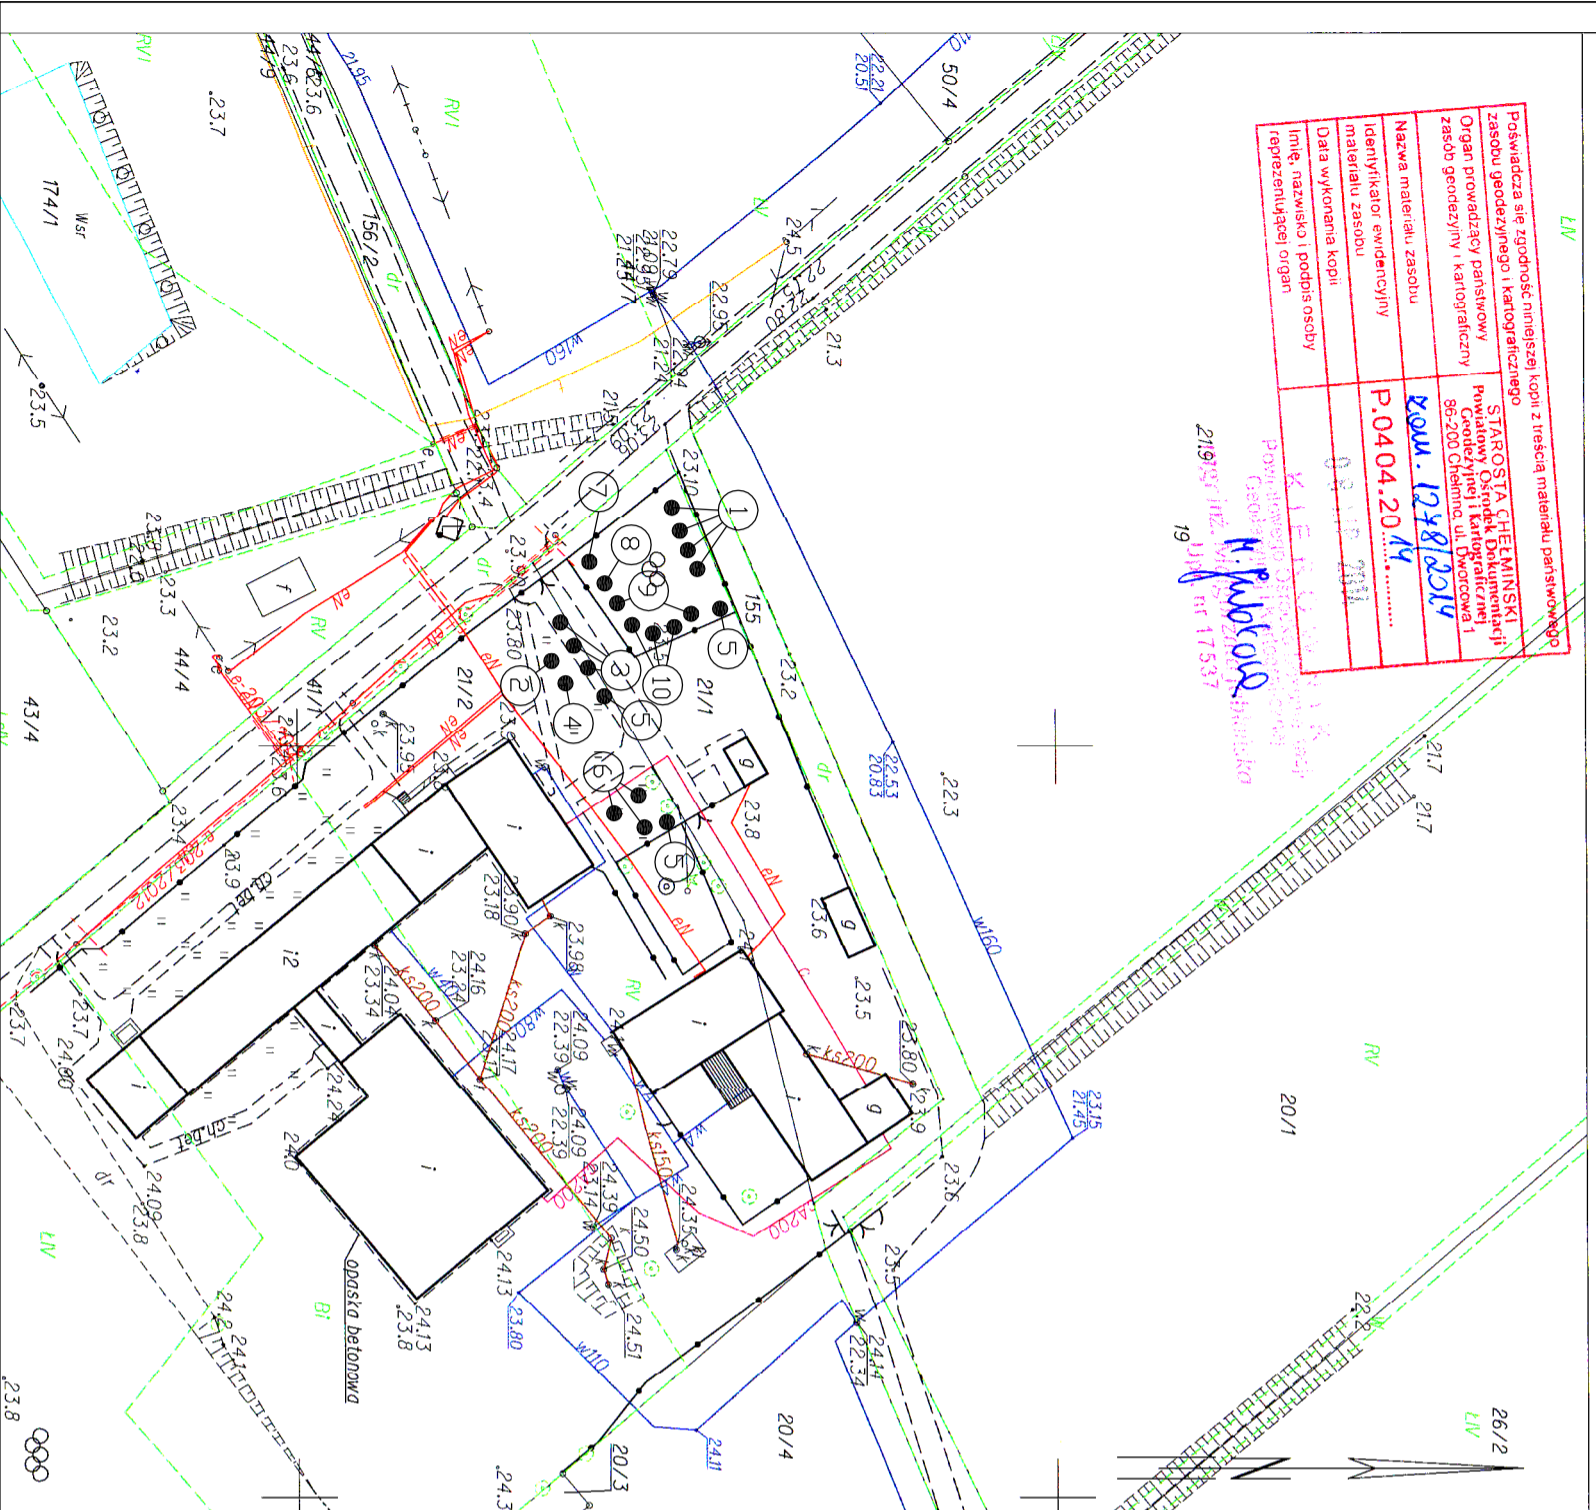

Województwo: kujawsko-pomorskie
Powiat: chełmiński
Jednostka ewidencyjna: Chetmno - Gmina 040402_2
Obręb: 0010 Małe Łunawy

KOPIA MAPY ZASADNICZEJ

SKALA 1:1000

obr. Małe Łunawy 0010: dz. 21/1

PLAN SYTUACYJNY - PLAC ZABAW
działka nr 21/1 Małe Łunawy, Gmina Chetmno
skala 1:1000

Legenda:

- ① - Sprężynowce - 4 sztuki
- ② - Domek-altana - 1 sztuka
- ③ - Ławka - 3 sztuki
- ④ - Ławko-stół - 1 sztuka
- ⑤ - Kosz na odpady - 3 sztuki
- ⑥ - Huśtawka wagowa-sprężynowa - 3 sztuki
- ⑦ - Góra wspinaczkowa - 1 sztuka
- ⑧ - Wanna - 1 sztuka
- ⑨ - Piaskownica ze stolikiem - 2 sztuki
- ⑩ - Stolik piknikowy z parasolem - 3 sztuki

PLAN SYTUACYJNY		Podpis:
Temat: Budowa placu zabaw dz. nr 21/1 w Małych Łunawach Gmina Chetmno		
Inwestor: Gmina Chetmno ul. Dworcowa 1, 86-200 Chetmno		
Projektant: mgr inż. Piotr Pieniążek upr. bud. KUP/0005/POOK/11		
Skala 1:1000	Rys.01	Data 18.07.2014r.