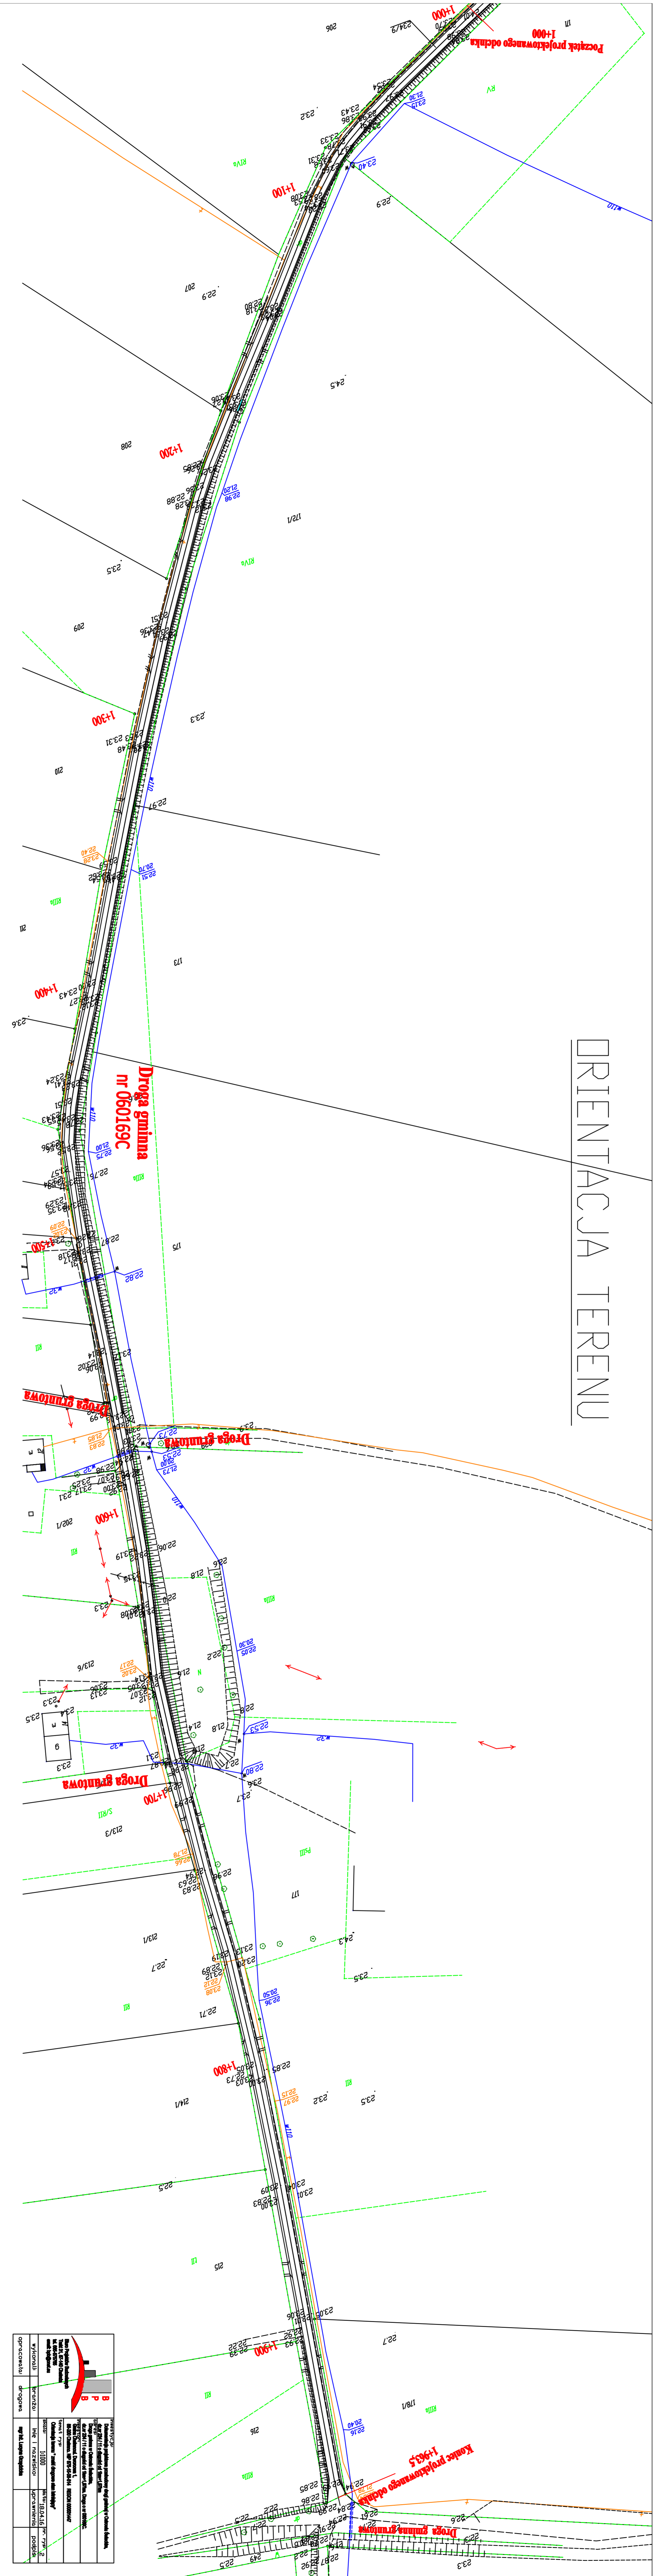

ORIENTACJA TERENU