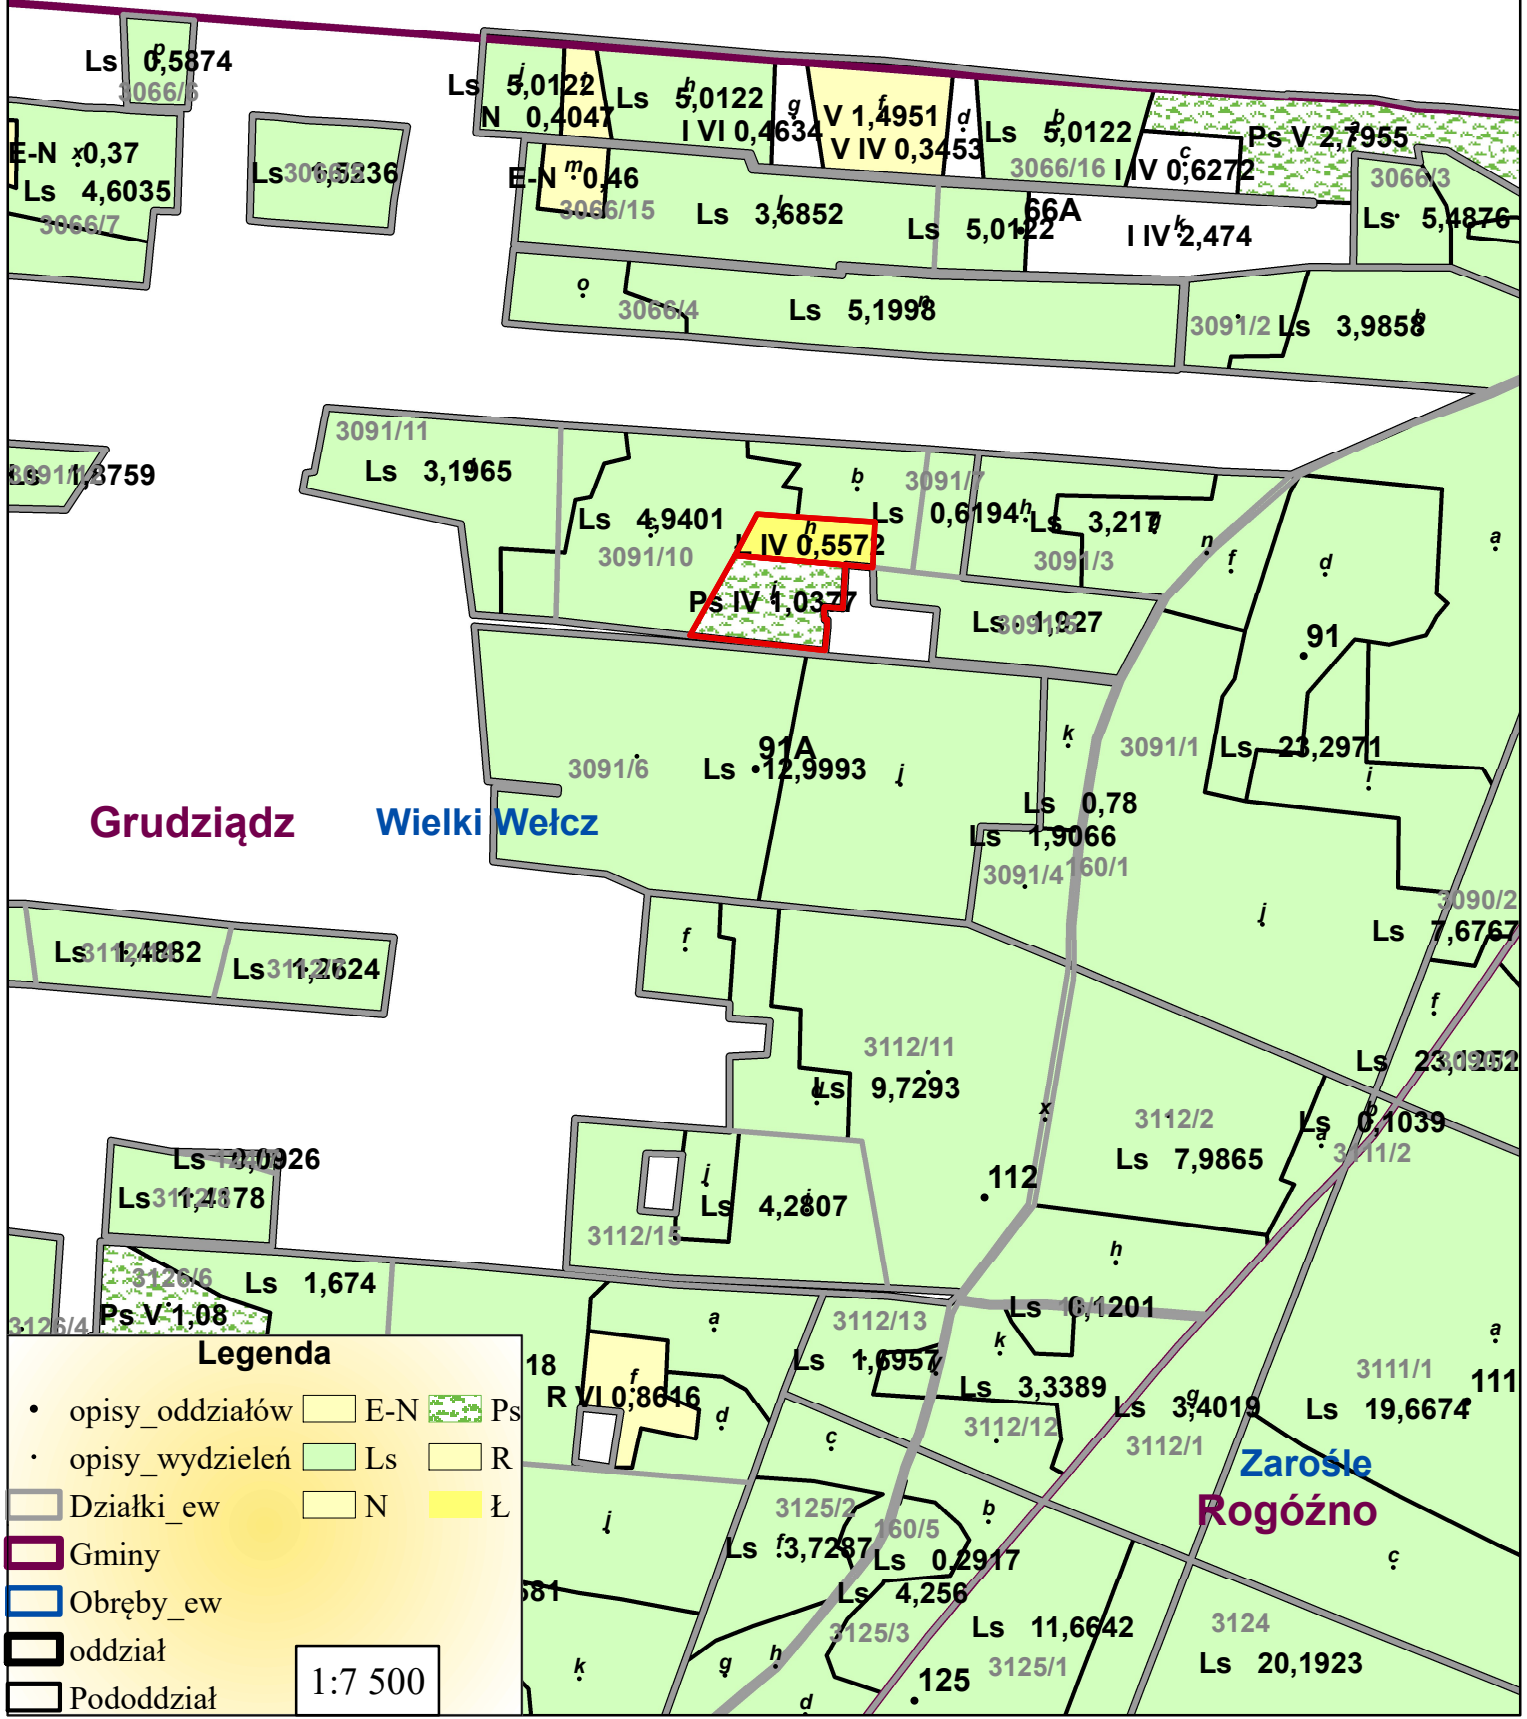

MAPA POGLĄDOWA
 grunt przeznaczony do dzierżawy:
 dz. nr 3091/10 pow. 0,5572 łąka kl. IV
 dz. nr 3091/10 pow. 1,0377 pastwisko kl. IV

Sadlinki

Okrągła Łąka

Grudziądz

Wielki Welcz

Zarośle
 Rogózno

Legenda

- opisy_oddziałów E-N Ps
- opisy_wydzieleń Ls R
- Działki_ew N Ł
- Gminy
- Obręby_ew
- oddział
- Pododdział

1:7 500