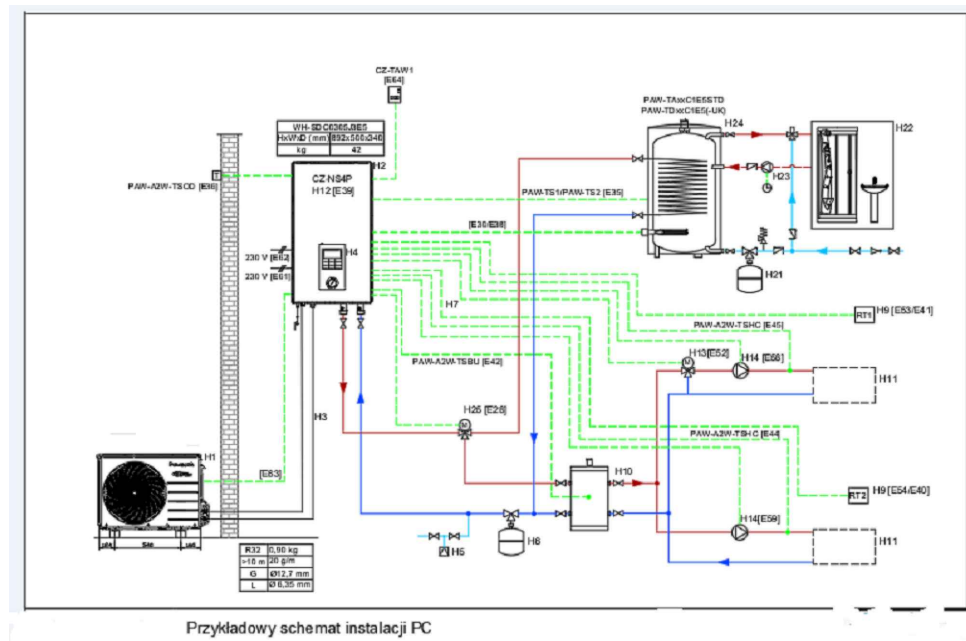

Zima - tryb grzania

Przykładowe schematy instalacji			
Inwestor:	Gmina Chelmno	Nr rys.	1
Obiekt:	Budynek świetlicy wiejskiej		
Adres:	dz. nr 141/1, Nowe Dobra, 86 - 200 Chelmno	Data:	10.2021r.