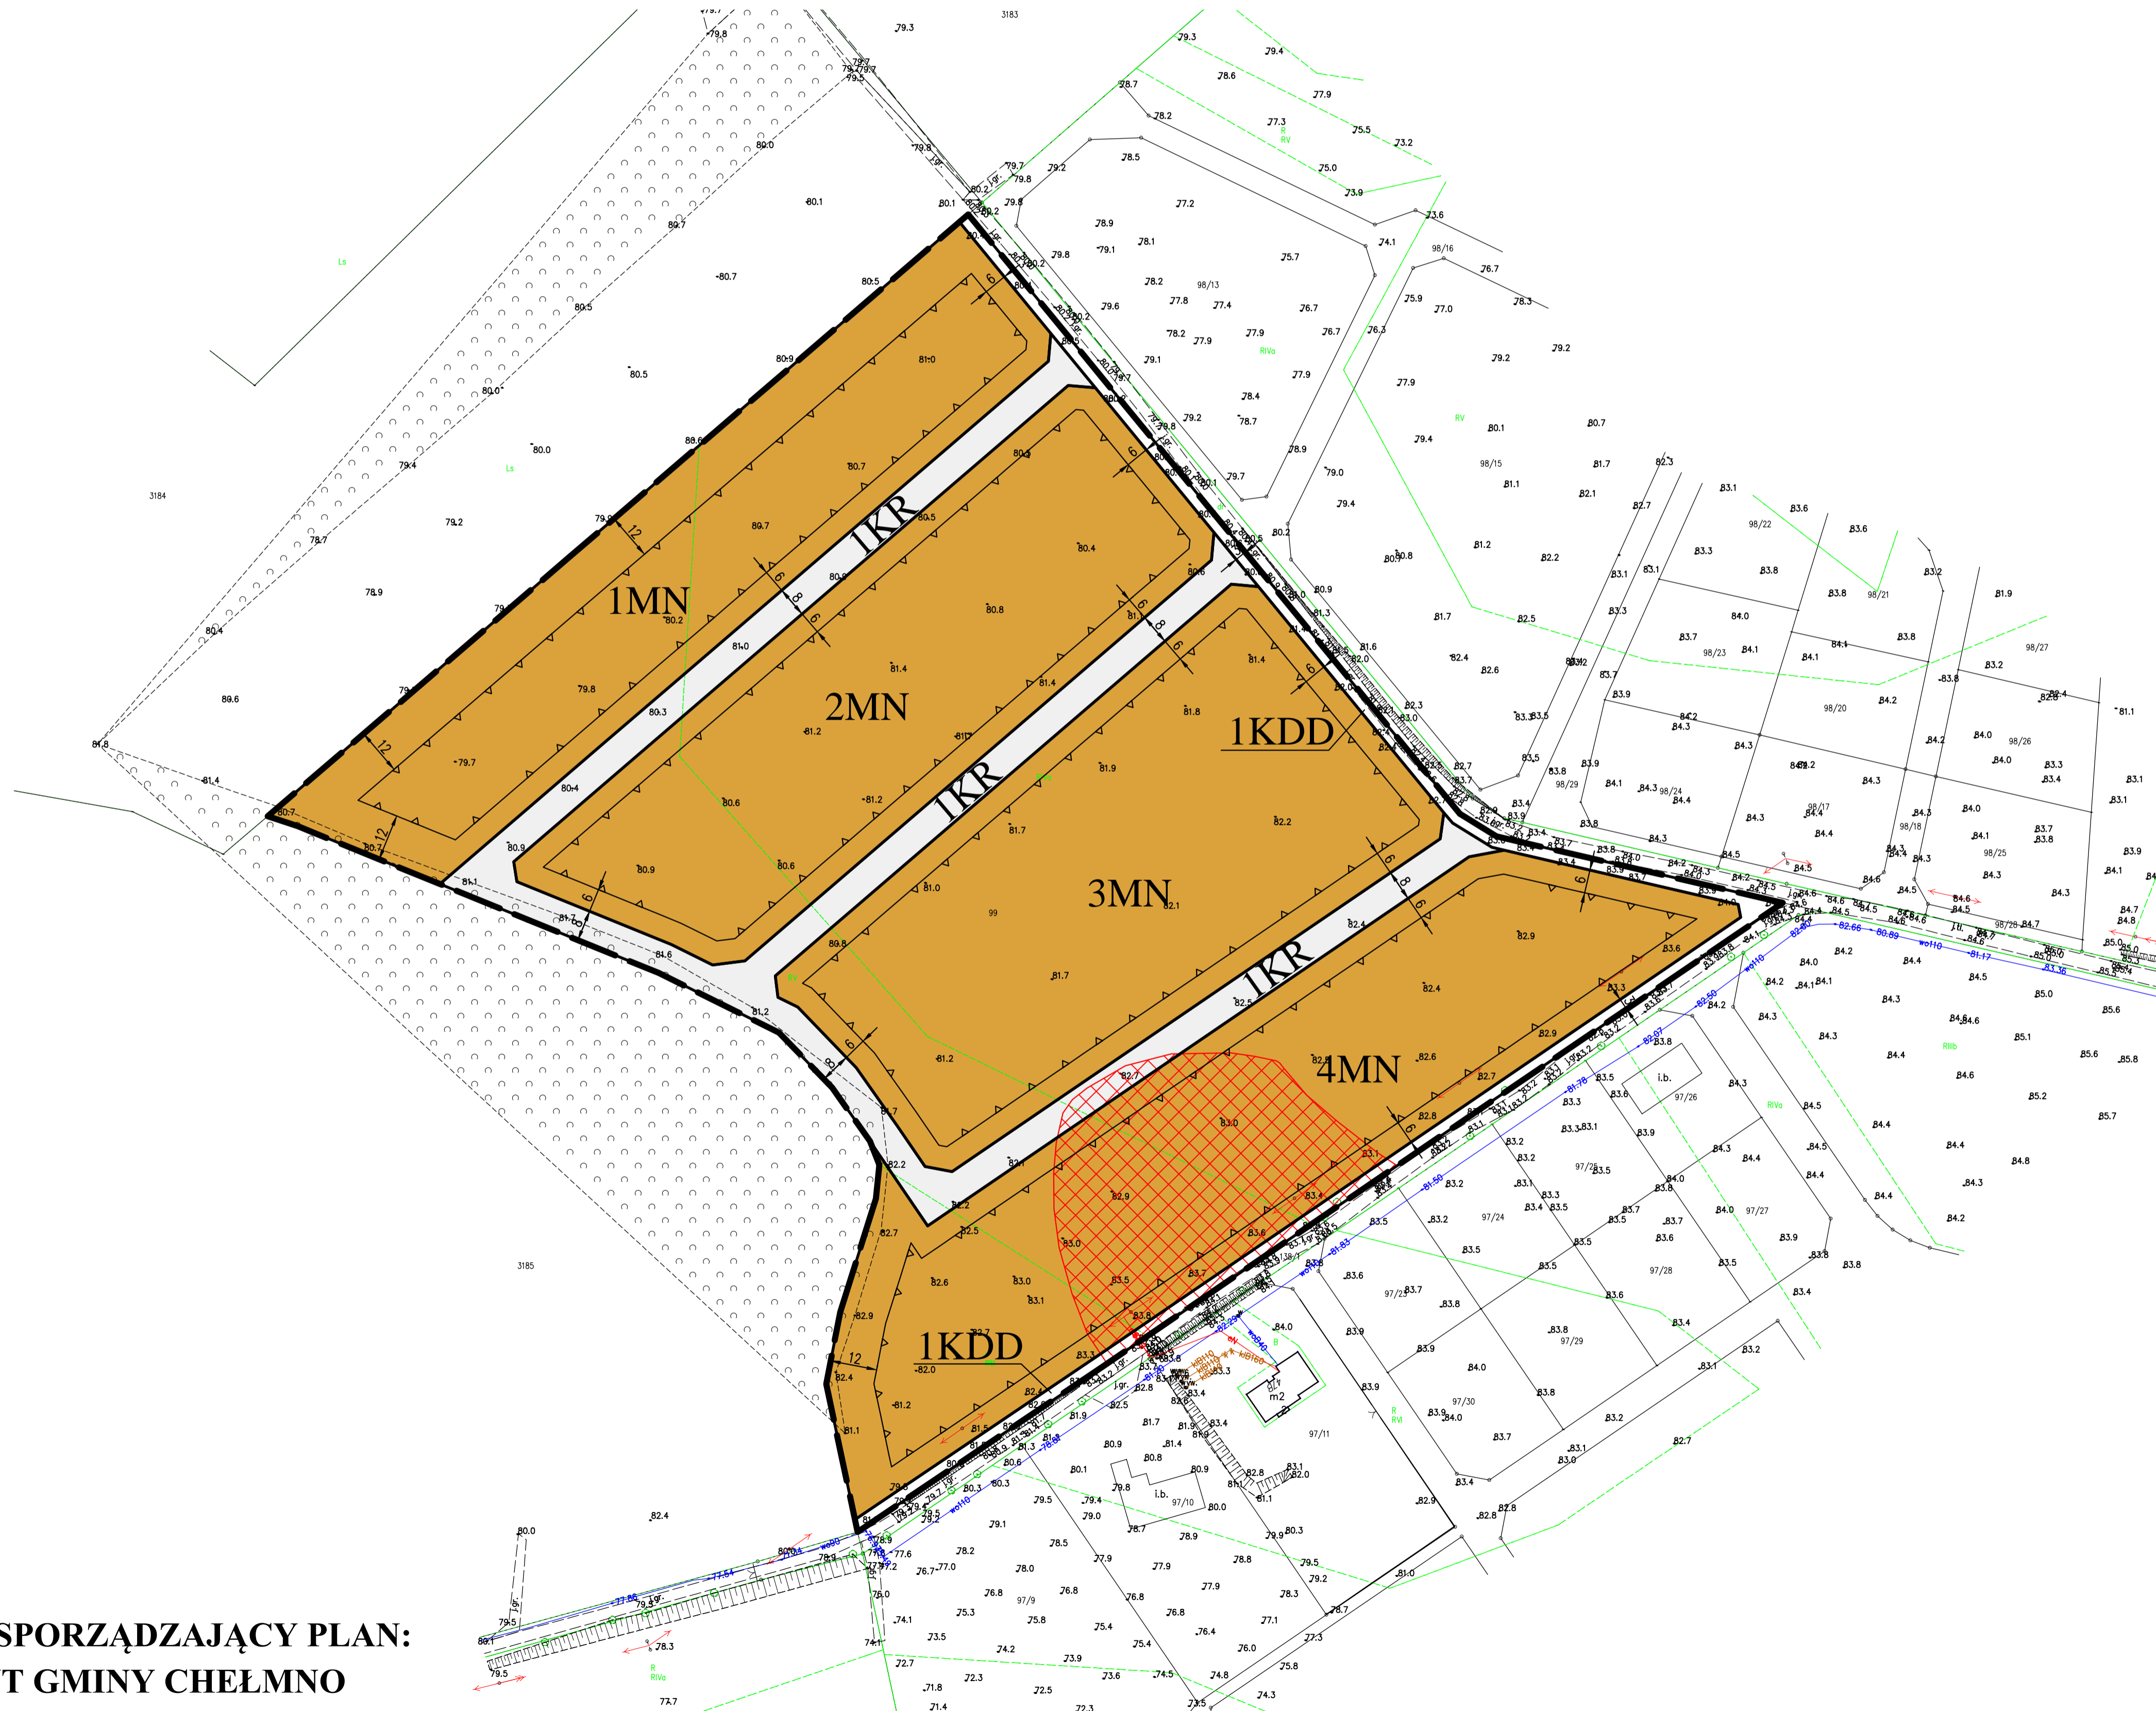

MIEJSCOWY PLAN ZAGOSPODAROWANIA PRZESTRZENNEGO DLA DZIAŁKI POŁOŻONEJ W MIEJSCOWOŚCI KAŁDUS - GMINA CHEŁMNO

Załącznik Nr 1
do Uchwały Nr
Rady Gminy Chełmno
z dnia r.

DZIAŁKA O NR EWID. 99

WYRYS ZE STUDYUM UWARUNKWAŃ I
KIERUNKÓW ZAGOSPODAROWANIA
PRZESTRZENNEGO GMINY CHEŁMNO

Granica obszaru objętego opracowaniem

ORGAN SPORZĄDZAJĄCY PLAN:
WÓJT GMINY CHEŁMNO

OZNACZENIA OBOWIĄZUJĄCE	
SYMBOL	NAZWA
— — — —	Granica obszaru objętego planem
—	Linie rozgraniczające tereny o różnym przeznaczeniu lub różnych zasadach zagospodarowania
MN	Tereny zabudowy mieszkaniowej jednorodzinnej
KDD	Teren komunikacji drogowej publicznej - teren drogi dojazdowej
KR	Teren komunikacji drogowej wewnętrznej
—▲—▲—▲—	Nieprzekraczalne linie zabudowy
6	Wymiarowanie
⊗	Nieruchomy zabytek archeologiczny - stanowisko archeologiczne